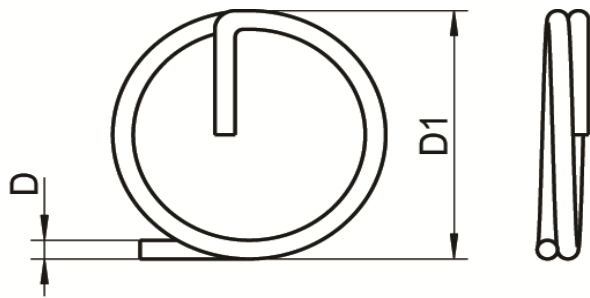

ART. M8383

Copiglie ad anello aisi 316 / A4

Cotter rings aisi 316/ A4

Codice Articolo <i>Item Number</i>	D (mm)	D1 (mm)	Box	Master carton	Pallet

M8383-4-1*11	1,00	11	100	15000	600000

M8383-4-1.2*15	1,25	15	100	10000	400000

M8383-4-1.5*19	1,50	19	100	6000	240000

M8383-4-2*25	2,00	25	100	2700	108000

last edit 28/10/2020

DRAWING N. 1171